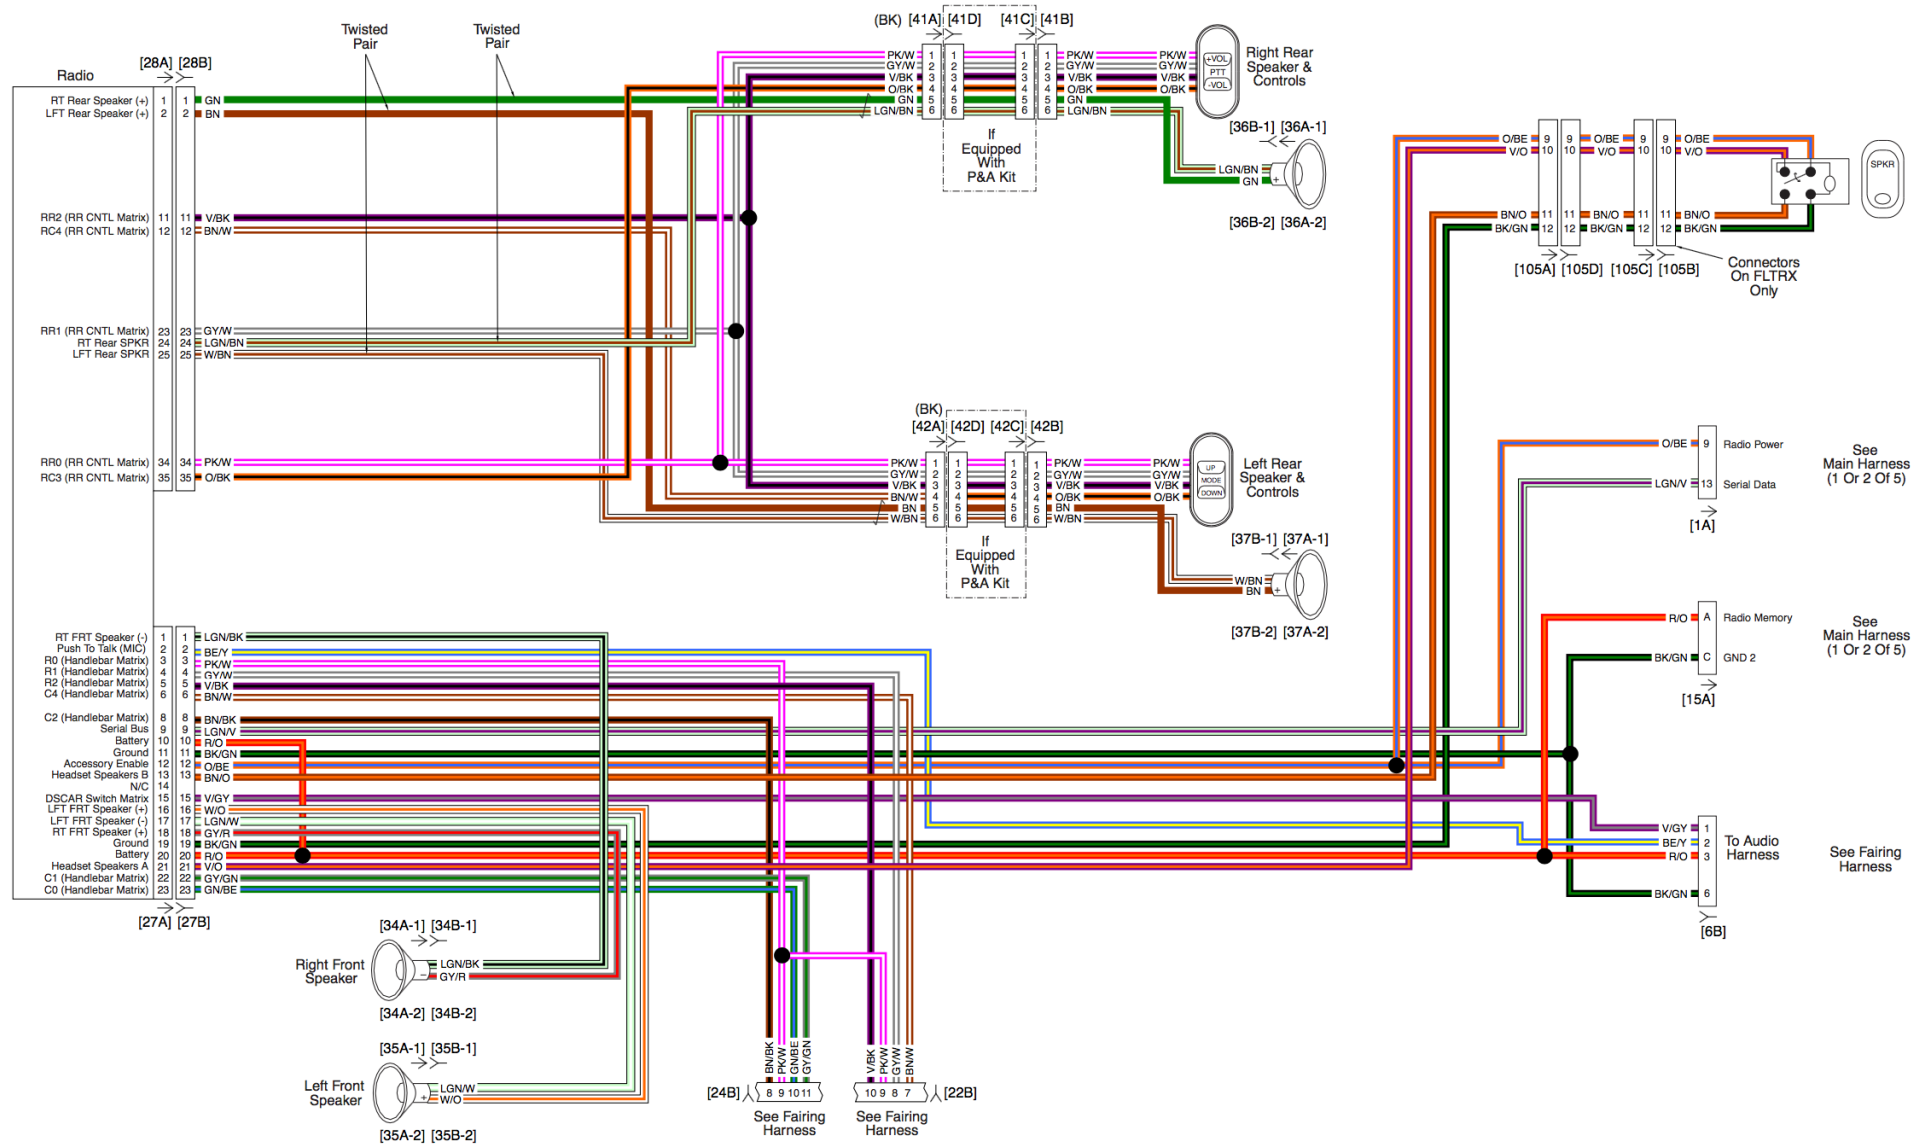

e100482

Classic Radio Circuit: 2012 Touring